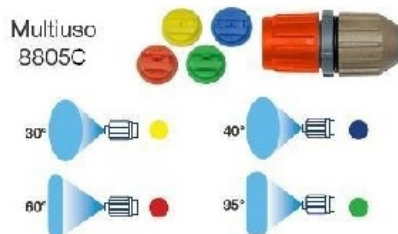

## BASE DA BOMBA ROSY 16 REF 3506 C

Linha GDM.

Peça de reposição para bombas Rosy usadas em pulverizadores. Linha GDM.

**SKU:** 18BB02

**Preço:** 11,30 €