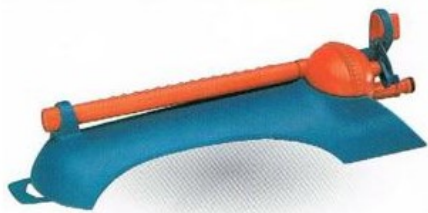

ASPERSOR OSCILANTE PLASTICO 626016

Aspersor Oscilante com braço oscilante com 16 jactos; Varias regulações (imagem em baixo).

SKU: 09U626016

Preço: 8,65 €