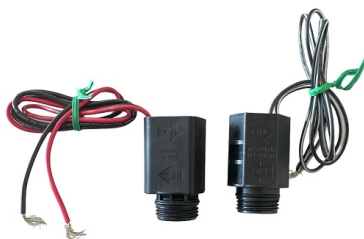

CATALOGO

Rain bird 2

RAIN BIRD

SOLENOIDE DE IMPULSOS RAINBIRD

Componente eletromagnético usado em válvulas de irrigação automatizadas. Permite abrir e fechar o fluxo de água quando recebe um sinal elétrico do programador ou controlador de rega.

Variações

SKU	Tipo1	Preço
010305SO09	9 Vts	46,13 €
010305SDV24	24 Vts	23,99 €

SKU: N / D

Preço: 23,99 € - 46,13 €

SENSOR CHUVA ACQUA CLICK

O sensor de chuva impede a irrigação automática por aspersão enquanto está a chover.

SKU: 010305SC01

Preço: 26,00 €

PROGRAMADOR ESP-RZX 8 ESTAÇÕES OUT.

Permite controle automático da rega por zonas, abrindo e fechando a água conforme programado.

SKU: 010305PRZX80

Preço: 117,00 €

ASPERSOR MAXI-PAW 2045

PLASTIAGRO

Aspersor de impacto retrátil da Rain Bird concebido para sistemas de regas automáticas.

SKU: 010305MP01

Preço: 39,25 €

COLECTOR 1" F GIRATORIA

Acessório usado para distribuir ou reconduzir fluxo de água em várias direções numa instalação de tubagens.