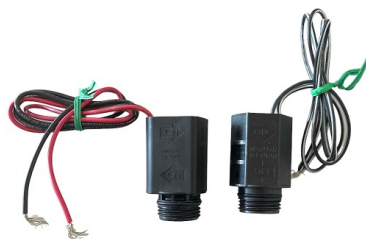

## SOLENOIDE DE IMPULSOS RAINBIRD

Componente eletromagnético usado em válvulas de irrigação automatizadas. Permite abrir e fechar o fluxo de água quando recebe um sinal elétrico do programador ou controlador de rega.