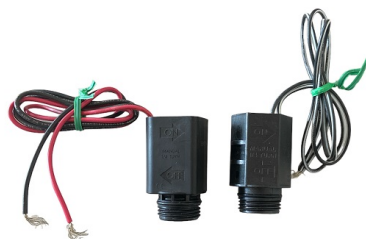

Arranque de eletrobomba.

2 programas independentes A e B.

4 arranques por programa, até 8 ciclos diários. Programação por sector por minutos para uma rega mais precisa.

Arranque de eletrobomba.

Variações

SKU	Sectores	Preço
21PR05	4	88,04 €
21PR08	6	95,80 €

SKU: N / D

Preço: 88,04 € - 95,80 €

RAIN BIRD

SOLENOIDE DE IMPULSOS RAINBIRD

Componente eletromagnético usado em válvulas de irrigação automatizadas. Permite abrir e fechar o fluxo de água quando recebe um sinal elétrico do programador ou controlador de rega.