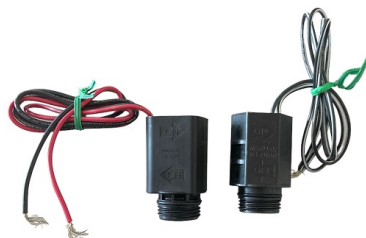

Kit composto por: aspersor sectorial 1/2" + base trenó de aço + prolongador. Embalados em sacas individuais.

Imagem meramente ilustrativa.

SKU: 09CO20

Preço: 14,50 €

TE DERIVAÇÃO P/TUBO SUPORTE

Peça essencial em sistemas de irrigação que permite dividir o fluxo de água e alimentar vários emissores a partir de uma única linha principal.

SKU: 09BC50

Preço: 2,10 €

BASE CAVILHA BC 10

Base de cavilha com aperto rápido para mangueira, com rosca de 1/2".

SKU: 09BC01

Preço: 3,70 €

CASQUILHO TORNEIRA MACHO 3/4" MG8409

Casquilho com rosca fêmea de 3/4" para enroscar na torneira de jardim e ligar uma mangueira.

SKU: 0103M8409

Preço: 0,53 €

AGULHETA METAL SIMPLES 1/2"

Agulheta de metal para mangueiras de jardim com a medida de 1/2".

SKU: 0103AM01

Preço: 4,45 €

SOLENOIDE DE IMPULSOS RAINBIRD

Componente eletromagnético usado em válvulas de irrigação automatizadas. Permite abrir e fechar o fluxo de água quando recebe um sinal elétrico do programador ou controlador de rega.

Variações

SKU	Tipo1	Preço
010305S009	9 Vts	46,13 €
010305SDV24	24 Vts	23,99 €

SKU: N / D

Preço: 23,99 € - 46,13 €

SENSOR CHUVA ACQUA CLICK

O sensor de chuva impede a irrigação automática por aspersão enquanto está a chover.