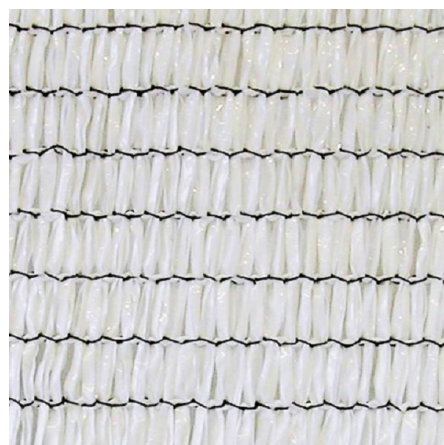

REDE SOMBREAMENTO 50% 2.0 MT (125 MTS) BRANCA

Rede sombreamento é um material versátil e eficiente para controlar a luminosidade em diversas aplicações.

SKU: 09SB20

Preço: 147,37 €