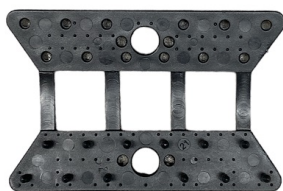

SKU: N / D

Preço: 0,49 € - 1,70 €

MOSQUETAO C/MOLA

Elemento de ligação metálico em forma de anel com uma porta móvel que abre e fecha automaticamente graças a uma mola no seu interior.

Variações

SKU	Números	Preço
15MQM05	5	0,39 €
15MQM06	6	0,47 €
15MQM07	7	0,55 €
15MQM08	8	0,64 €
15MQM09	9	1,38 €
15MQM10	10	1,72 €

SKU: N / D

Preço: 0,39 € - 1,72 €

ESTICADOR P/ REDE SOMBRA COMP.

Esticador p/ rede de sombra é uma peça em plástico utilizada como ponto de ligação entre a tela e a corda/arame. Evita que a tela se rasgue, conferindo-lhe maior durabilidade.