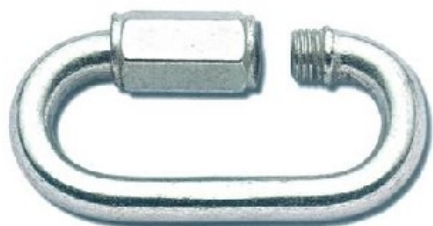

SKU: N / D

Preço: 6,70 € - 36,90 €

ALICATE P/ AGRAFOS BABY 16/20

Para agrafos 16 e 20 mm.

Ferramenta manual especializada concebida para fixar agrafos em redes, arames ou malhas metálicas. Para agrafos 16 e 20 mm.

Variações

SKU	Agrafos	Preço
15AG03	16/20 mm	20,91 €
15AC01	C/Carregador 16 mm	39,36 €
15AC02	C/Carregador 20mm	46,74 €

SKU: N / D

Preço: 20,91 € - 46,74 €

DESTORCEDORES 65

Ferramenta manual usada para torcer/retorcer arames de vedação.

SKU: 15DT01

Preço: 0,81 €

ELO LIGAÇÃO

Elo Ligação Rápido Galvanizado - Fabricado em Aço e Acabamento Zincado.

Variações

SKU	Medidas mm Mangas	Preço
15EL04	4 mm	0,67 €
15EL05	5 mm	0,55 €
15EL06	6 mm	0,69 €
15EL07	7 mm	0,77 €

SKU: 15EL04

Preço: 0,55 € - 0,77 €

ESTICADORES GALVANIZADO

Esticadores galvanizados são ideais para esticar arames em vedações ou outras necessidades.

Variações

SKU	Tipo Redes	Preço
15EM05	M5 - 3/16	1,43 €
15EM06	M6 - 1/4	1,55 €
15EM08	M8 - 5/16	1,94 €
15EM10	M10 - 3/8	2,95 €
15EM12	M12 - 1/2	4,26 €