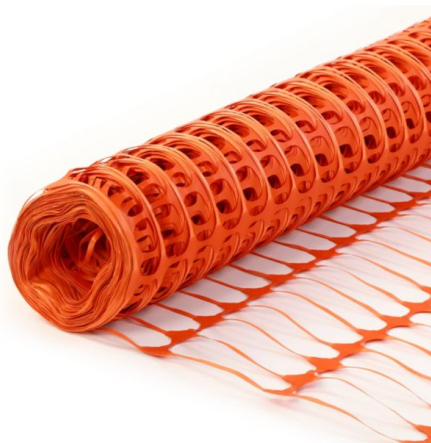

REDES

REDE SINALIZAÇÃO MASNET 1.0 MT. (50 MTS)

Delimitar o acesso a zonas de construção;

Sinalizar zonas de perigo para peões ou veículos;

Sinalizar tubagens, cabos, ou caixas que estão enterrados;

Rolo com 50 Mts.

SKU: 14RSM10

Preço: 17,75 €