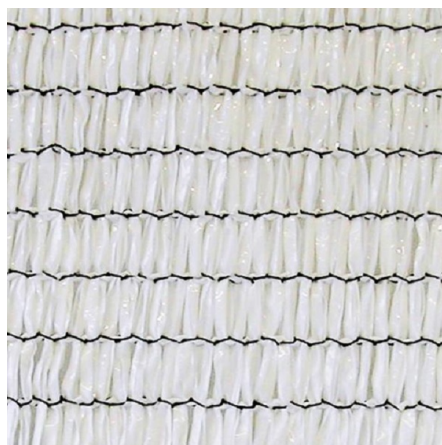

Sinalizar tubagens, cabos, ou caixas que estão enterrados;

Rolo com 50 Mts.

SKU: 14RSM10

Preço: 17,75 €

TELA DE RAFIA SOLOS 2.10 MT. 100 GR. (100 MTS) BRANCA

A tela de rafia solos serve para prevenir o crescimento das ervas daninhas, permitindo na mesma respiração e mantendo a humidade do solo.

Os pregos para fixar tela de solos são para fornecer uma fixação segura e estável.

SKU: 14PE01

Preço: 0,24 €

REDE SOMBREAMENTO 50% 2.0 MT (125 MTS) BRANCA

Rede sombreamento é um material versátil e eficiente para controlar a luminosidade em diversas aplicações.