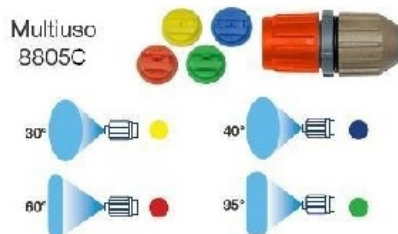

BICO MULTIUSO COD 1805302

Linha GDM.

Pack com múltiplos bicos com ângulos variados para pulverizador Rosy.

Linha GDM.

SKU: 18BD01

Preço: 5,85 €