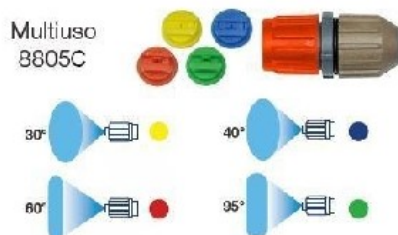

BICO MULTIUSO COD 1805302

Linha GDM.

Pack com múltiplos bicos com ângulos variados para pulverizador Rosy.

Linha GDM.

SKU: 18BD01

Preço: 5,85 €

BORRACHA EMBOLO

PLASTIAGRO

Borracha para bomba Pulverizador Rosy.

Peça de borracha que fica no pistão da bomba do pulverizador.

SKU: 18BE01

Preço: 2,75 €