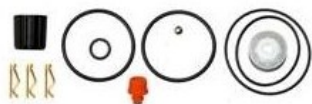

KIT REPARAÇÃO PULVERIZADOR MARY GDM

Kit para reparar pulverizadores Mary 5 e 10 Lts linha GDM.

Kit para reparar pulverizadores Mary 5 e 10 Lts linha GDM.

SKU: 18K640
Preço: 7,40 €

KIT REPARAÇÃO PULVERIZADOR ROSY GDM