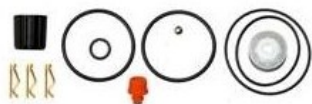

KIT REPARAÇÃO PULVERIZADOR ROSY GDM

Kit reparação pulverizador Rosy 12 e 16 Lts linha GDM.

Kit reparação pulverizador Rosy 12 e 16 Lts linha GDM.

SKU: 18K641

Preço: 6,60 €