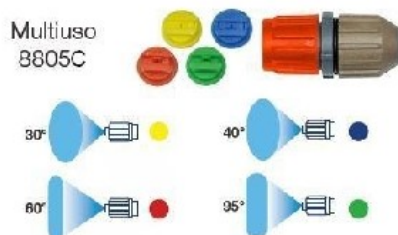

SKU: 18LA02

Preço: 2,50 €

BASE DA BOMBA ROSY 16 REF 3506 C

Linha GDM.

Peça de reposição para bombas Rosy usadas em pulverizadores. Linha GDM.

SKU: 18BB02

Preço: 11,30 €

BICO MULTIUSO COD 1805302