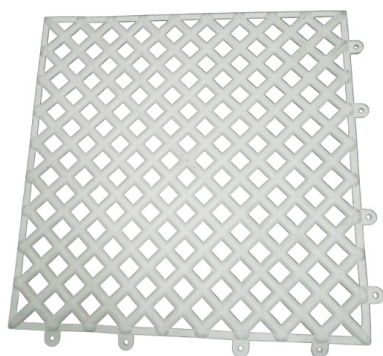

SKU: 04FP02

Preço: 9,00 €

ESCORREDOR BANCADA 31X31

Escorredor de bancada em plástico com as medidas de 31x31, com possibilidade de interligar mais do que um.

SKU: 04EB01

Preço: 1,45 €

CURVA P/ REGADOR

PLASTIAGRO

Curva que se coloca no regador e na outra ponta o ralo, para conseguir ter mais alcance.

SKU: 04CR02

Preço: 0,60 €

CONTENTOR INOX P/AZEITE E VINHO

Contentor em inox ideal para azeite e vinho, disponível em 10 litros, 15 litros e 20 litros.