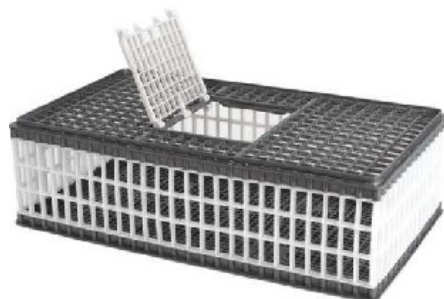

SKU: 14EP02

Preço: 4,35 €

JAULA P/PERU 1020X585X460

PLASTIAGRO

Jaula própria para ter perus, com as medidas 1020x585x460.

SKU: 04JP02

Preço: 55,00 €

JAULA P/PERU 780X580X430 2 PORTAS

Jaula própria para ter perus, com as medidas 780x580x430 e com duas portas para fácil acesso.

SKU: 04JP01

Preço: 45,00 €

JAULA P/FRANGO 1020X585X320

Jaula própria para ter frangos, com as medidas 1020x585x320.