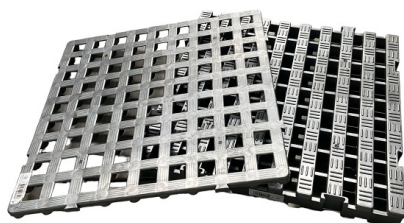

Chapeleira flor, desenhada para armazenar os chapéus de chuva

SKU: 0499CF01

Preço: 13,20 €

BOMBA DOSEADORA BRANCA 28/410

PLASTIAGRO

Bomba doseadora, usada num frasco para dosear o produto escolhido.

SKU: 0499BD28

Preço: 0,75 €

GOMAS ANCLA

As gomas ancla são um sistema de fixação elástica, reutilizável e duradoura. Projetadas para segurar dois ou mais elementos.

Variações

| SKU | Números | Preço |
|----------|---------|---------|
| 0499GA05 | 5 | 12,05 € |
| 0499GA08 | 8 | 11,81 € |
| 0499GA12 | 12 | 11,81 € |

SKU: N / D

Preço: 11,81 € - 12,05 €

ESTRADO 50X50 CM

Estrado de plástico com duas alturas disponíveis (5 cm e 2.5cm), encaixam uns nos outros.

Variações

| SKU | Tipo | Preço |
|--------|---------------|---------|
| 04ET50 | 50X50X5 Cm | 12,47 € |
| 04ET25 | 50X50X 2.5 Cm | 10,58 € |