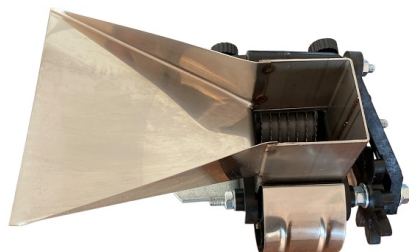

POCEIRO

Poceiro de plástico ou celha, com várias medidas disponíveis, ideal para a vindima.

Variações

SKU	Litros	Preço
04PO30A	30 Lts	2,30 €
04PO37	37 Lts	2,46 €
04PO50	50 Lts	3,04 €

SKU: N / D

Preço: 2,30 € - 3,04 €

MAQUINA AZEITONA EM INOX

PLASTIAGRO

Com regulador de corte.

Retalhador semi-profissional para cortar azeitonas de forma cómoda e rápida. Com regulador de corte.

SKU: 04MA03

Preço: 50,50 €