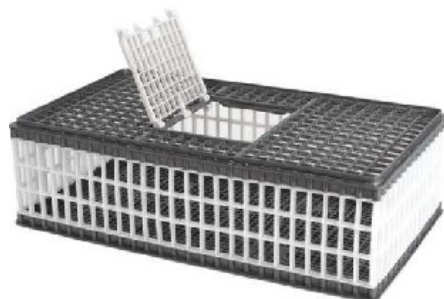

SKU: 14EP02

Preço: 4,00 €

JAULA P/PERU 1020X585X460

PLASTIAGRO

Jaula própria para ter perus, com as medidas 1020x585x460.

SKU: 04JP02

Preço: 55,00 €

JAULA P/PERU 780X580X430 2 PORTAS

Jaula própria para ter perus, com as medidas 780x580x430 e com duas portas para fácil acesso.

SKU: 04JP01

Preço: 45,00 €

JAULA P/FRANGO 1020X585X320

Jaula própria para ter frangos, com as medidas 1020x585x320.