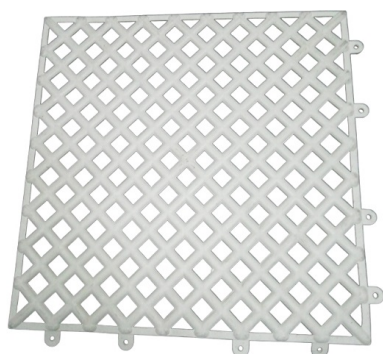

SKU: 04MA01

Preço: 49,50 €

CANECAS GRADUADAS

PLASTIAGRO

Canecas graduadas com graduação permanente em relevo, resistentes, com pega e bico para evitar o derrame de gotas, disponíveis em varias medidas.

Variações

SKU: 04FP03

Preço: 4,30 €

FILME PALETIZAÇÃO MANUAL + FORTE

Filme de paletização manual com canudo interno sendo o filme mais forte do que o normal.

SKU: 04FP02

Preço: 9,00 €

ESCORREDOR BANCADA 31X31

Escorredor de bancada em plástico com as medidas de 31x31, com possibilidade de interligar mais do que um.

SKU: 04EB01

Preço: 1,45 €

CURVA P/ REGADOR

Curva que se coloca no regador e na outra ponta o ralo, para conseguir ter mais alcance.

SKU: 04CR02

Preço: 0,60 €

CONTENTOR INOX P/AZEITE E VINHO

Contentor em inox ideal para azeite e vinho, disponível em 10 litros, 15 litros e 20 litros.