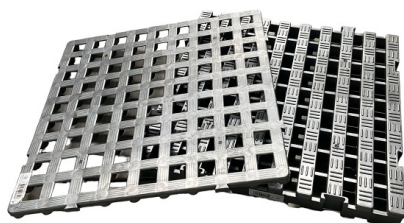

As gomas ancla são um sistema de fixação elástica, reutilizável e duradoura. Projetadas para segurar dois ou mais elementos.

Variações

SKU	Números	Preço
0499GA05	5	12,05 €
0499GA08	8	11,81 €
0499GA12	12	11,81 €

SKU: N / D

Preço: 11,81 € - 12,05 €

ESTRADO 50X50 CM

PLASTIAGRO

Estrado de plástico com duas alturas disponíveis (5 cm e 2.5cm), encaixam uns nos outros.

Variações

SKU	Tipo	Preço
04ET50	50X50X5 Cm	12,47 €
04ET25	50X50X 2.5 Cm	10,58 €