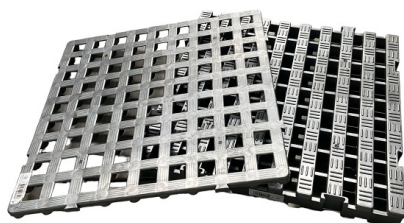

As gomas ancla são um sistema de fixação elástica, reutilizável e duradoura. Projetadas para segurar dois ou mais elementos.

Variações

SKU	Números	Preço
0499GA05	5	12,05 €
0499GA08	8	11,81 €
0499GA12	12	11,81 €

SKU: N / D

Preço: 11,81 € - 12,05 €

ESTRADO 50X50 CM

Estrado de plástico com duas alturas disponíveis (5 cm e 2.5cm), encaixam uns nos outros.

Variações

SKU	Tipo	Preço
04ET50	50X50X5 Cm	12,47 €
04ET25	50X50X 2.5 Cm	10,58 €