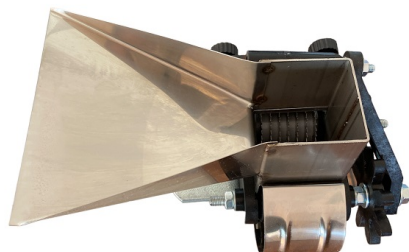

POCEIRO

Poceiro de plástico ou celha, com várias medidas disponíveis, ideal para a vindima.

Variações

SKU	Litros	Preço
04PO30A	30 Lts	2,30 €
04PO37	37 Lts	2,46 €
04PO50	50 Lts	3,04 €

SKU: N / D

Preço: 2,30 € - 3,04 €

MAQUINA AZEITONA EM INOX

Com regulador de corte.

Retalhador semi-profissional para cortar azeitonas de forma cómoda e rápida. Com regulador de corte.

SKU: 04MA03

Preço: 50,50 €