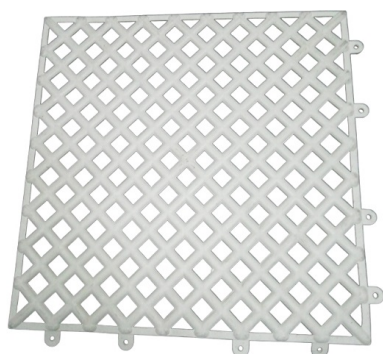

SKU: 04MA01

Preço: 52,00 €

CANECAS GRADUADAS

PLASTIAGRO

Canecas graduadas com graduação permanente em relevo, resistentes, com pega e bico para evitar o derrame de gotas, disponíveis em varias medidas.

Variações

SKU: 04FP03

Preço: 4,30 €

FILME PALETIZAÇÃO MANUAL + FORTE

Filme de paletização manual com canudo interno sendo o filme mais forte do que o normal.

SKU: 04FP02

Preço: 9,00 €

ESCORREDOR BANCADA 31X31

Escorredor de bancada em plástico com as medidas de 31x31, com possibilidade de interligar mais do que um.

SKU: 04EB01

Preço: 1,45 €

CURVA P/ REGADOR

Curva que se coloca no regador e na outra ponta o ralo, para conseguir ter mais alcance.

SKU: 04CR02

Preço: 0,60 €

CONTENTOR INOX P/AZEITE E VINHO

Contentor em inox ideal para azeite e vinho, disponível em 10 litros, 15 litros e 20 litros.