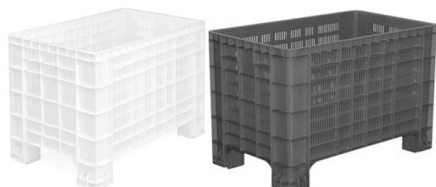

Caixa para morangos com capacidade de dois kilos e com furação.

SKU: 04CX025

Preço: 0,52 €

CONTENTOR (PÃO) AZUL 100 LT

Contentor (pão) azul empilhável/encaixável com lados e fundo fechado com capacidade de 100L.

SKU: 04CF511

Preço: 26,25 €

DEPOSITO 500 LT. PVC FLEXIVEL

Depósito robusto e flexível de 500Lt, usado para armazenamento de água.

SKU: 04DE500

Preço: 62,00 €

CONTENTOR P/ PAO GRADEADO CINZA

Contentor para pão empilhável/encaixável com lados e fundo rendilhados com as medidas: 620X500X410 MM.

SKU: 04CTP1

Preço: 21,57 €

CAIXA LENA 60X40X24 35 LT.

Caixa lina com as medidas 60x40x24 com capacidade de 35lt empilhável.

SKU: 04CT035

Preço: 7,30 €

CONTENTOR PALETE C/TRAVE REF. 645T

Contentor em plástico com trave na base com as medidas 1200 x 1000 x 760mm e capacidade de 610 litros.

SKU: 04CD645T

Preço: 171,73 €

CONTENTOR PALETE REF. 617

Contentor palete plástico com as medidas 1000 x 600 x 650mm de 250 litros, disponível em branco ou cinza.

SKU: 04CD617

Preço: 85,30 €

CONTENTOR FUNDO FECHADO