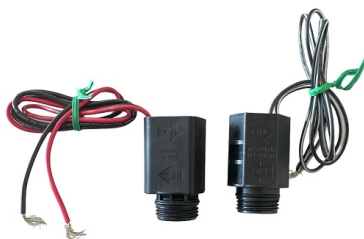

CATALOGO

RAINBIRD 2

RAINBIRD

SOLENOIDE DE IMPULSOS RAINBIRD

Componente eletromagnético usado em válvulas de irrigação automatizadas. Permite abrir e fechar o fluxo de água quando recebe um sinal elétrico do programador ou controlador de rega.

Variações

SKU	Tipo1	Preço
010305SO09	9 Vts	46,13 €
010305SDV24	24 Vts	23,99 €

SKU: N / D

Preço: 23,99 € - 46,13 €

PROGRAMADOR ESP-RZX 8 ESTAÇÕES OUT.

Permite controle automático da rega por zonas, abrindo e fechando a água conforme programado.

SKU: 010305PRZX80

Preço: 117,00 €

ASPERSOR MAXI-PAW 2045

Aspersor de impacto retrátil da Rain Bird concebido para sistemas de regas automáticas.

SKU: 010305MP01

Preço: 39,25 €

COLECTOR 1" F GIRATORIA

Acessório usado para distribuir ou reconduzir fluxo de água em várias direções numa instalação de tubagens.