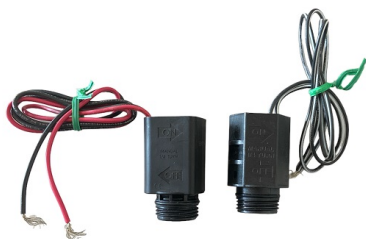

CATALOGO

RAINBIRD 2

RAINBIRD

SOLENOIDE DE IMPULSOS RAINBIRD

Componente eletromagnético usado em válvulas de irrigação automatizadas. Permite abrir e fechar o fluxo de água quando recebe um sinal elétrico do programador ou controlador de rega.

Variações

SKU	Tipo1	Preço
010305SO09	9 Vts	46,13 €
010305SDV24	24 Vts	23,99 €

SKU: N / D

Preço: 23,99 € - 46,13 €

PROGRAMADOR ESP-RZX 8 ESTAÇÕES OUT.

Permite controle automático da rega por zonas, abrindo e fechando a água conforme programado.

SKU: 010305PRZX80

Preço: 117,00 €

ASPERSOR MAXI-PAW 2045

Aspersor de impacto retrátil da Rain Bird concebido para sistemas de regas automáticas.

SKU: 010305MP01

Preço: 39,25 €

COLECTOR 1" F GIRATORIA

Acessório usado para distribuir ou reconduzir fluxo de água em várias direções numa instalação de tubagens.