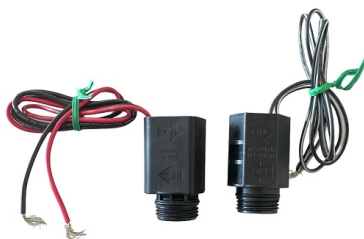

## SOLENOIDE DE IMPULSOS RAINBIRD

Componente eletromagnético usado em válvulas de irrigação automatizadas. Permite abrir e fechar o fluxo de água quando recebe um sinal elétrico do programador ou controlador de rega.